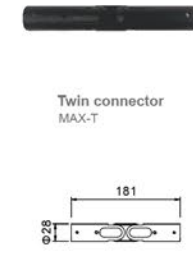

Accessories