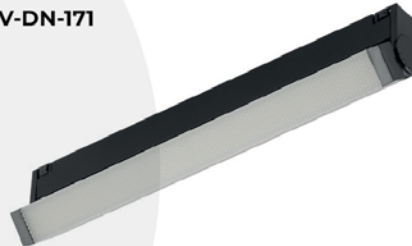

SV-TRM-47100

LINEAR LIGHT
L:174 | W:14 | H:14 (mm)
L:300 | W:14 | H:14 (mm)

SV-LN-30

ADJUSTABLE LINEAR LIGHT
L:172.5 | W:14.8 | H: 39 (mm)

SV-DN-171

GRILL LIGHT
L:174 | W:14.8 | H:14 (mm)
L:300 | W:14.8 | H:14 (mm)

SV-DT-1174

ADJUSTABLE GRILL LIGHT
L:172.5 | W:14.8 | H:39 (mm)

LIGHTS

SPOTLIGHT

D: 35 | H: 62 (mm) - 5W

SV-SP-0535

SPOTLIGHT

D: 35 | H: 80 (mm) - 8W