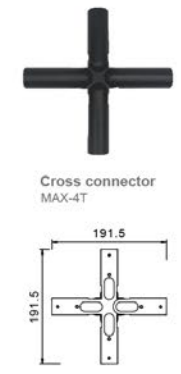

Accessories