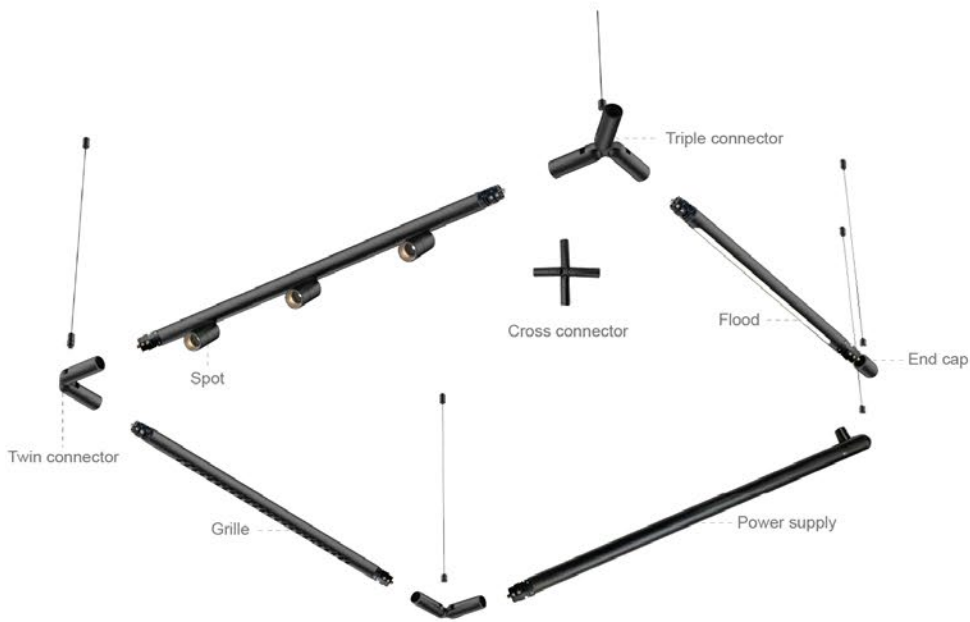

Accessories