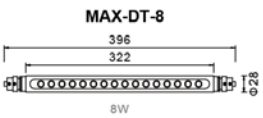

Flood light

Model	MAX360-LN-8W/16W	MAX-LN-8W/16W	MAX-LN-24W/32W	MAX-LN-8W/16W	MAX-LN-24W/32W
Power	8W / 16W	8W / 16W	24W / 32W	8W / 16W	24W / 32W
Beam angle	360°	110°	110°	110°	110°

Grille light

Model	MAX-DT-8	MAX-DT-16	MAX-DT-24	MAX-DT-32	
Power	8W /16W	8W /16W	24W / 32W	24W / 32W	/
Beam angle	24°	24°	24°	24°	/