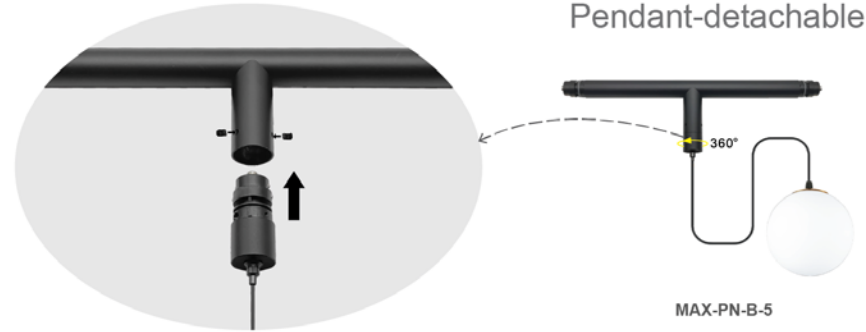

Flood light

Model	MAX360-LN-8W/16W	MAX-LN-8W/16W	MAX-LN-24W/32W	MAX-LN-8W/16W	MAX-LN-24W/32W
Power	8W / 16W	8W / 16W	24W / 32W	8W / 16W	24W / 32W
Beam angle	360°	110°	110°	110°	110°

Grille light

Model	MAX-DT-8	MAX-DT-16	MAX-DT-24	MAX-DT-32	
Power	8W /16W	8W /16W	24W / 32W	24W / 32W	/
Beam angle	24°	24°	24°	24°	/

Pendant-detachable

Model	Power	Beam angle	Size
MAX-PN-B-5	5W	360°	Φ150mm
MAX-PN-S-8	8W	15°/24°/38°	Φ150*110mm
MAX-PN-S-18	18W	15°/24°/38°	Φ380*190mm
MAX-PN-L-2.2	2.2W	25°/60°	Φ35*H300mm
MAX-PN-L-15	15W	25°/60°	Φ50*H300mm
MAX-PN-O-10	10W	24°/36°	Φ80*70mm
MAX-PN-V-10	10W	10~55°	Φ100*85mm