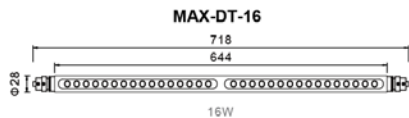

Flood light

Model	MAX360-LN-8W/16W	MAX-LN-8W/16W	MAX-LN-24W/32W	MAX-LN-8W/16W	MAX-LN-24W/32W
Power	8W / 16W	8W / 16W	24W / 32W	8W / 16W	24W / 32W
Beam angle	360°	110°	110°	110°	110°

Grille light

Model	MAX-DT-8	MAX-DT-16	MAX-DT-24	MAX-DT-32	
Power	8W /16W	8W /16W	24W / 32W	24W / 32W	/
Beam angle	24°	24°	24°	24°	/