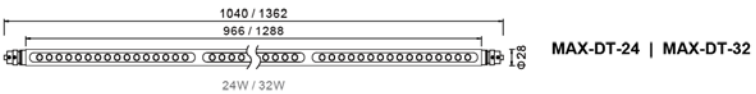

Flood light

Model	MAX360-LN-8W/16W	MAX-LN-8W/16W	MAX-LN-24W/32W	MAX-LN-8W/16W	MAX-LN-24W/32W
Power	8W / 16W	8W / 16W	24W / 32W	8W / 16W	24W / 32W
Beam angle	360°	110°	110°	110°	110°

Grille light

Model	MAX-DT-8	MAX-DT-16	MAX-DT-24	MAX-DT-32	
Power	8W /16W	8W /16W	24W / 32W	24W / 32W	/
Beam angle	24°	24°	24°	24°	/